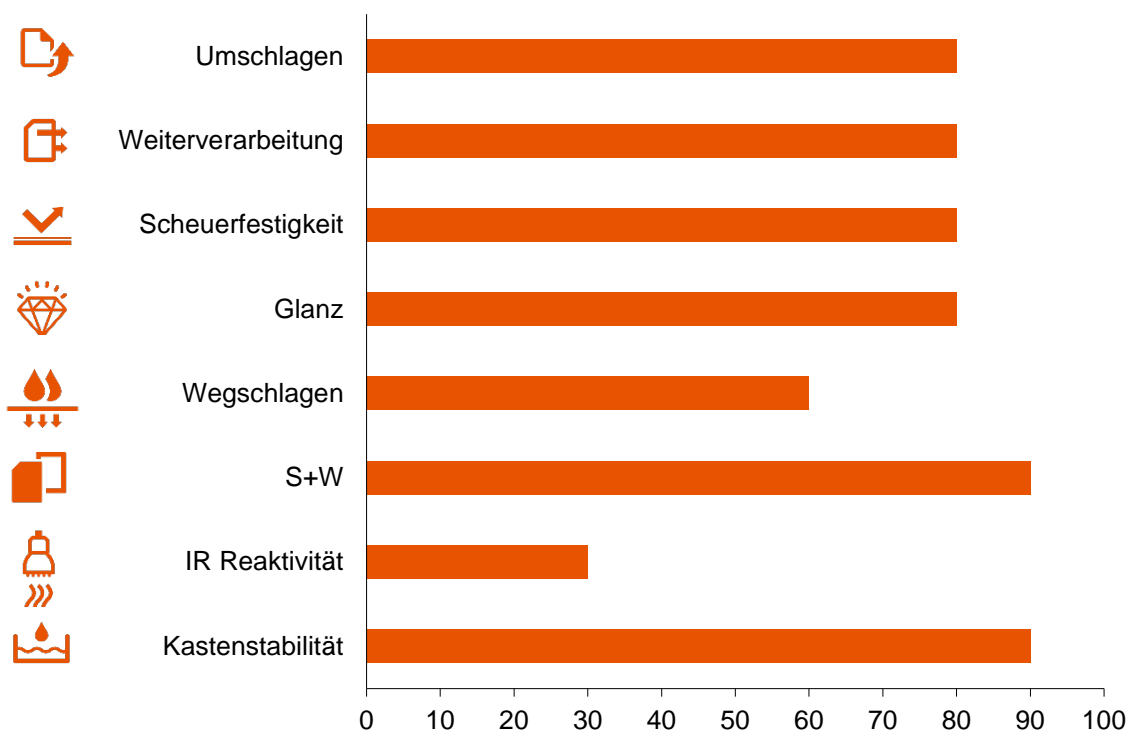

EIGENSCHAFTEN

ECHTHEITEN

	Farbnr.	Licht	Lasur	Sprit	Nitro	Alkali
Premium Print Y	94465	5	+	+	+	+
Premium Print M	94466	5	+	+	+	-
Premium Print C	94467	8	+	+	+	+
Premium Print K	52583	8	-	+	+	+

+ Eigenschaft gegeben

- Eigenschaft nicht gegeben

DRUCKHILFSMITTEL

Additiv	Nr.	Dosierung
Drucköl	071	max. 5 %
Verdünner	455	max. 5 %
Druckgelee	348	max. 6 %
Rapid Trockner flüssig	058	max. 3 %
Eppo Drier Trockner pastös	2001	max. 3 %